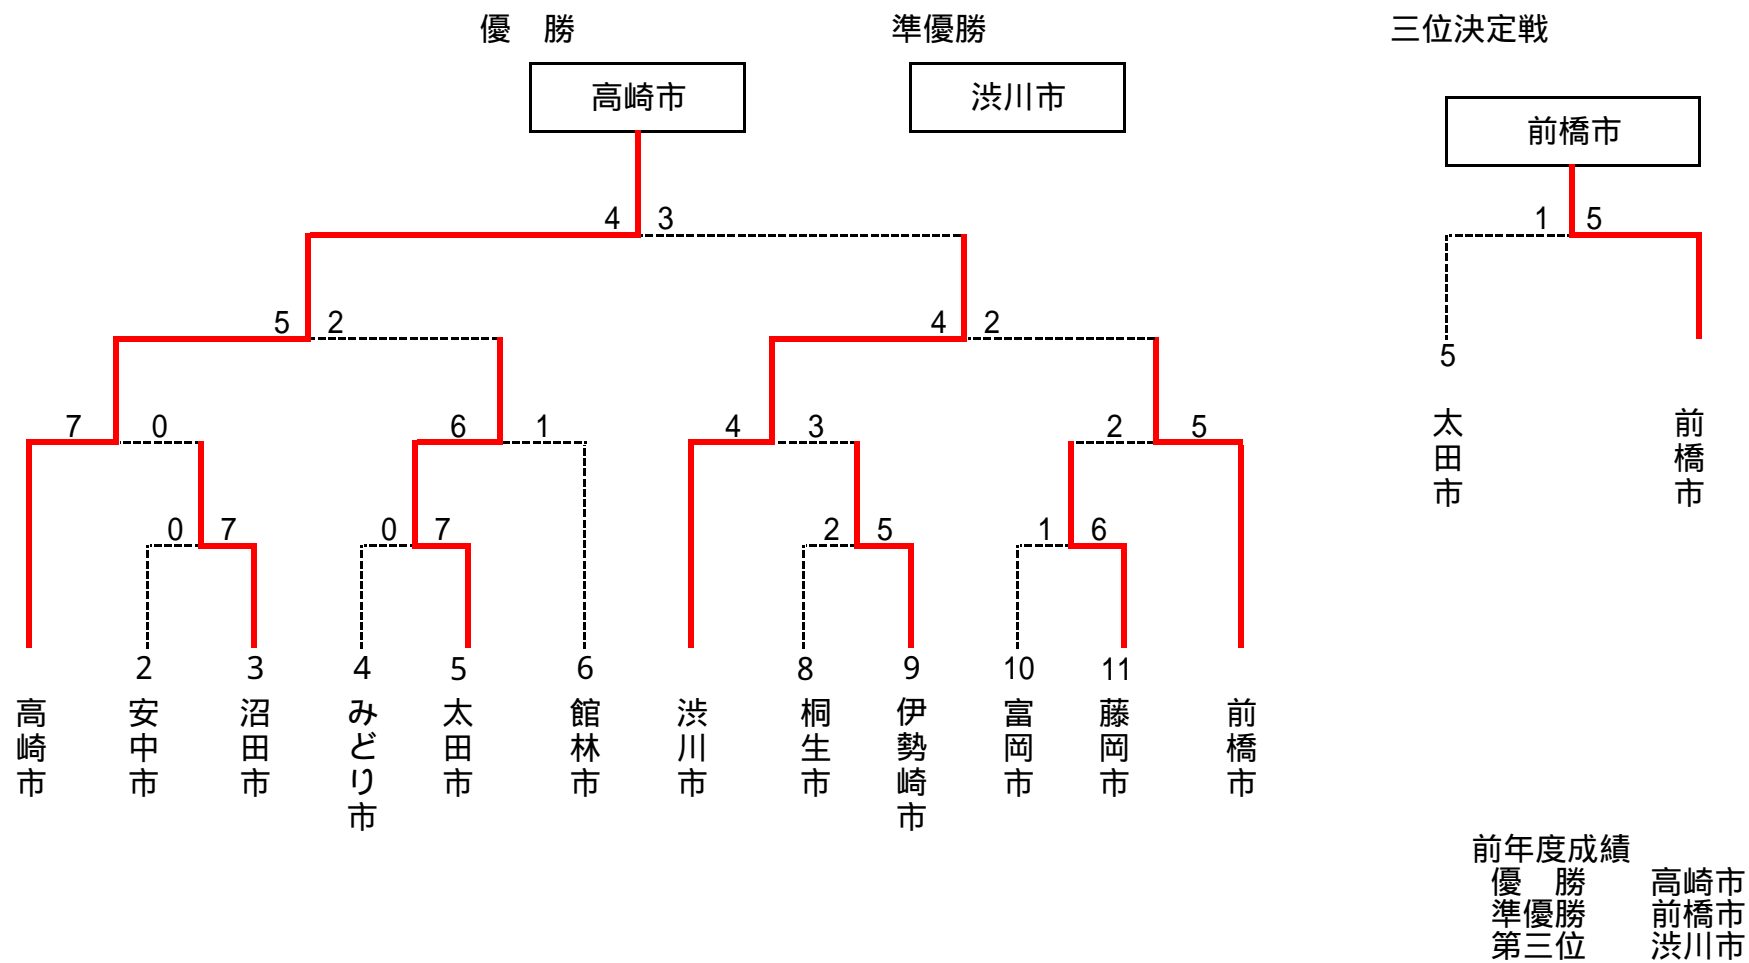

第44回 群馬県都市対抗テニス大会ドロー (結果)

第44回 群馬県都市対抗テニス大会 詳細対戦表

		決勝戦			3位決定戦			準 決 勝					2 回 戦						
		高崎	4-3	渋川	太田	1-5	前橋	高崎	5-2	太田	渋川	4-2	前橋	高崎	7-0	沼田	太田	6-1	館林
一般男子	S	松田隼十	3-8	中澤博俊	内田広志		飯田光弘	松田将十	8-5	木村将秀	中澤博俊	8-1	飯田光弘	松田隼十	8-2	八ツ田光伸	木村将秀	8-6	相場 学
	D	松田隼十 松田将十	4-8	中澤 涉 中澤博俊	加藤久雄 木村将秀	8-4	飯田光弘 清水裕貴	松田隼十 松田将十	8-3	加藤久雄 内田広志	中澤 涉 中澤博俊	8-6	飯田光弘 清水裕貴	松田隼十 松田将十	8-1	八ツ田光伸 小林英幸	加藤久雄 内田広志	8-5	須藤 彰 相場 学
一般女子	S	松田実季	8-2	島村恵子	蝦沢一子	1-8	中束涼子	松田実季	8-2	蝦沢一子	島村恵子	3-4 x	中束涼子	松田実季	8-1	山澤直美	蝦沢一子	8-4	小林美佐子
	D	松田 望 松田実季	7-9	島村恵子 森田光代	蝦沢一子 春山友代	2-8	高尾 藍 中束涼子	松田 望 松田実季	8-1	蝦沢一子 春山友代	島村恵子 森田光代	8-2	高尾 藍 中束涼子	松田 望 松田実季	8-2	山澤直美 松井麻衣	蝦沢一子 春山友代	8-4	小林美佐子 野口淳子
ベテラン部		清水寿彦 福田西治	9-8 (4)	中野 光夫 津久井桂一	間々田隆男 嶋田 博	3-8	矢澤康弘 遠藤伸治	清水寿彦 福田西治	8-1	間々田隆男 嶋田 博	中野 光夫 津久井桂一	8-6	矢澤康弘 遠藤伸治	清水寿彦 福田西治	8-0	倉澤寛一 角田義文	間々田隆男 嶋田 博	6-8	大橋 和彦 松本和久
ベテラン女子		妹尾尚美 中村小百合	8-5	山田恵子 金子澄江	川田裕子 高岡久美子	6-8	榎原明子 竹田尚代	妹尾尚美 中村小百合	4-8	川田裕子 高岡久美子	山田恵子 金子澄江	2-8	榎原明子 竹田尚代	妹尾尚美 中村小百合	8-0	阿部喜久代 倉品延恵	川田裕子 高岡久美子	8-1	中山弘美 松本ひろみ
ベテラン部		織茂定行 山田精一	8-2	佐鳥 茂 樋口好央	茂木 弘 栗原郁夫	5-8	高松謙壹 高尾幸男	織茂定行 山田精一	3-8	茂木 弘 栗原郁夫	佐鳥 茂 樋口好央	3-8	永井 隆 高尾幸男	織茂定行 山田精一	8-3	桜井 博 関 八郎	茂木 弘 栗原郁夫	8-2	田篠雅文 熊谷直人