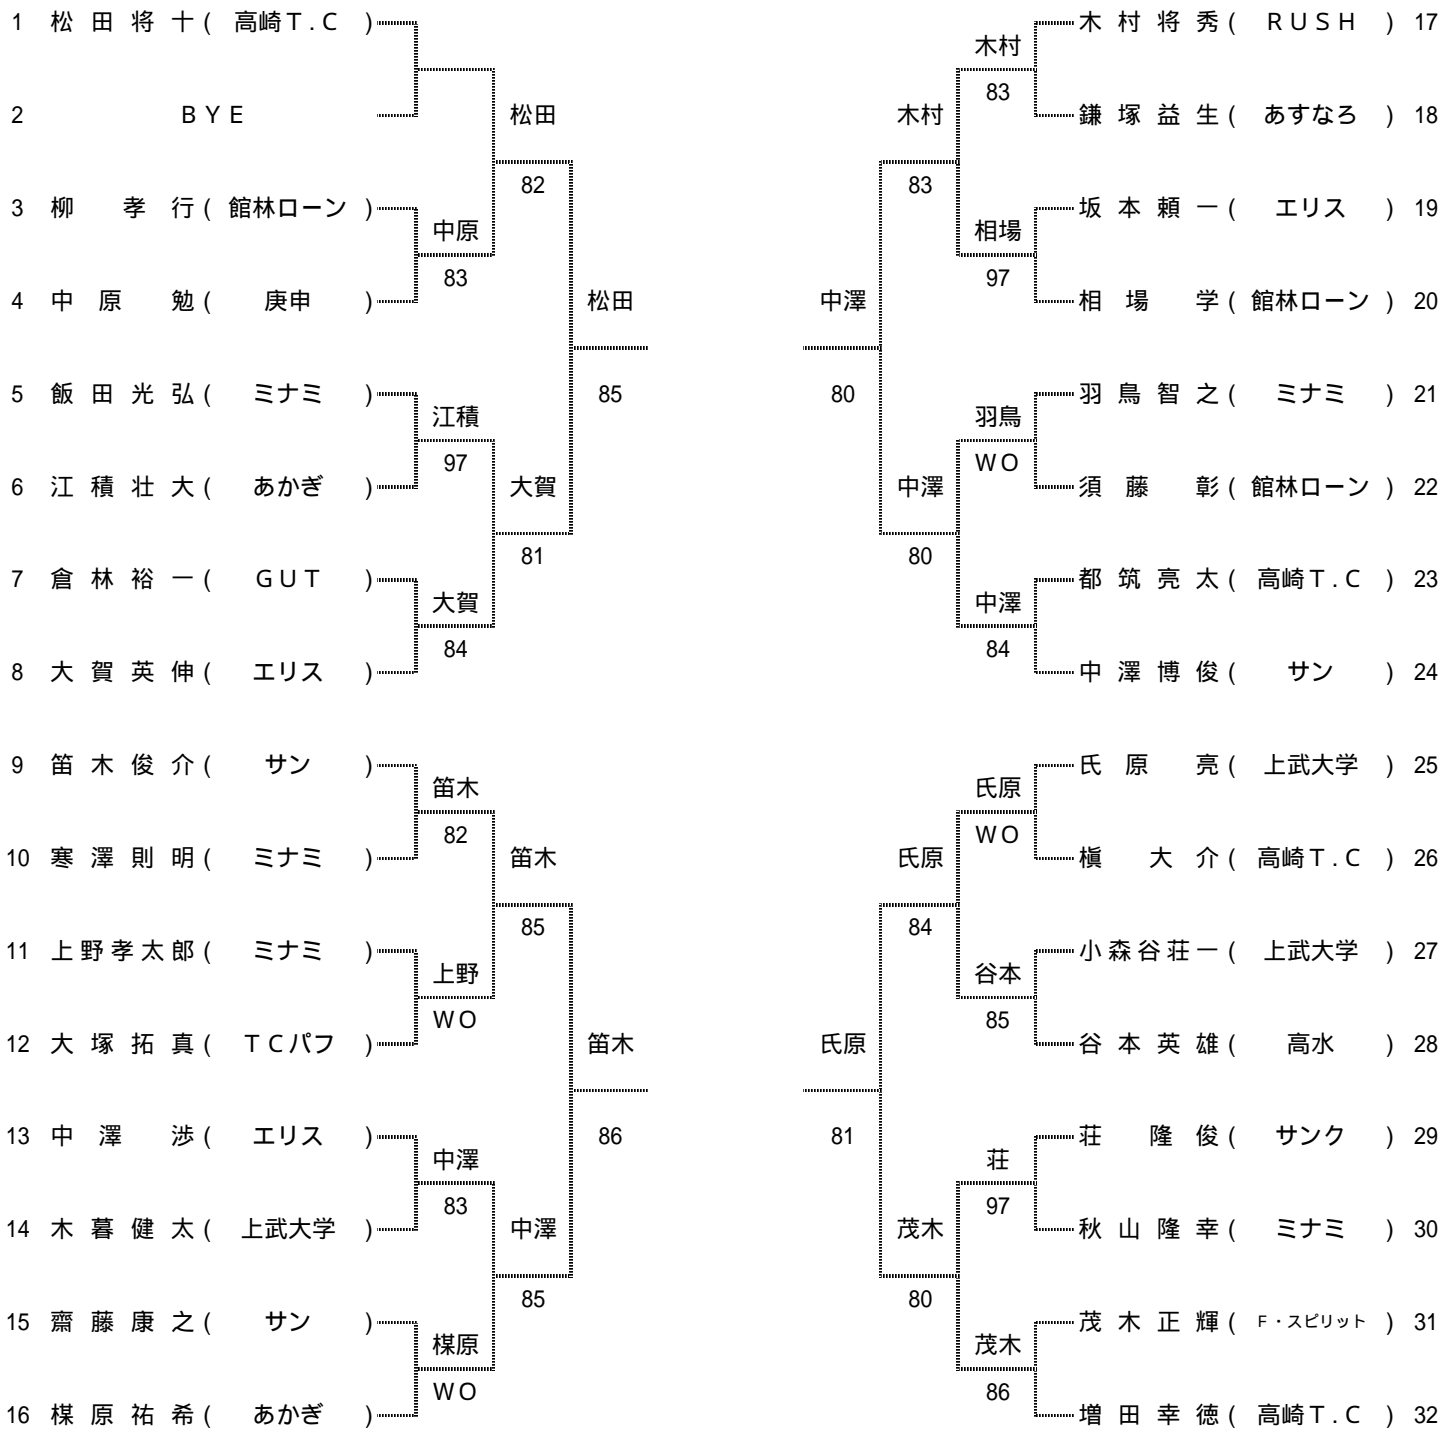

# 成年男子

1R 2R 3R

3R 2R 1R

Best 4 より		松田 将十	笛木 俊介	中澤 博俊	氏原 亮	勝	負	順位
1	松田 将十 ( 高崎T.C )		58	38	84	1	2	2
9	笛木 俊介 ( サン )	85		38	58	1	2	3
24	中澤 博俊 ( サン )	83	83		82	3	0	1
25	氏原 亮 ( 上武大学 )	48	85	28		1	2	4

シード順位

- 1 松田 将十
- 2 増田 幸徳
- 3~4 中澤 博俊
- "  笛木 俊介
- 5~8 大賀 英伸
- "  榎原 祐希
- "  木村 将秀
- "  氏原 亮

# 成年女子

Best 4 より		森田 恵子	林 麻衣子	笛木 智恵	前澤かおる	勝	負	順位
1	森田 恵子 ( エリス )		84	85	18	2	1	2
7	林 麻衣子 ( サン )	48		85	58	1	2	3
11	笛木 智恵 ( サン )	58	58		38	0	3	4
16	前澤かおる ( ノグチ )	81	85	83		3	0	1