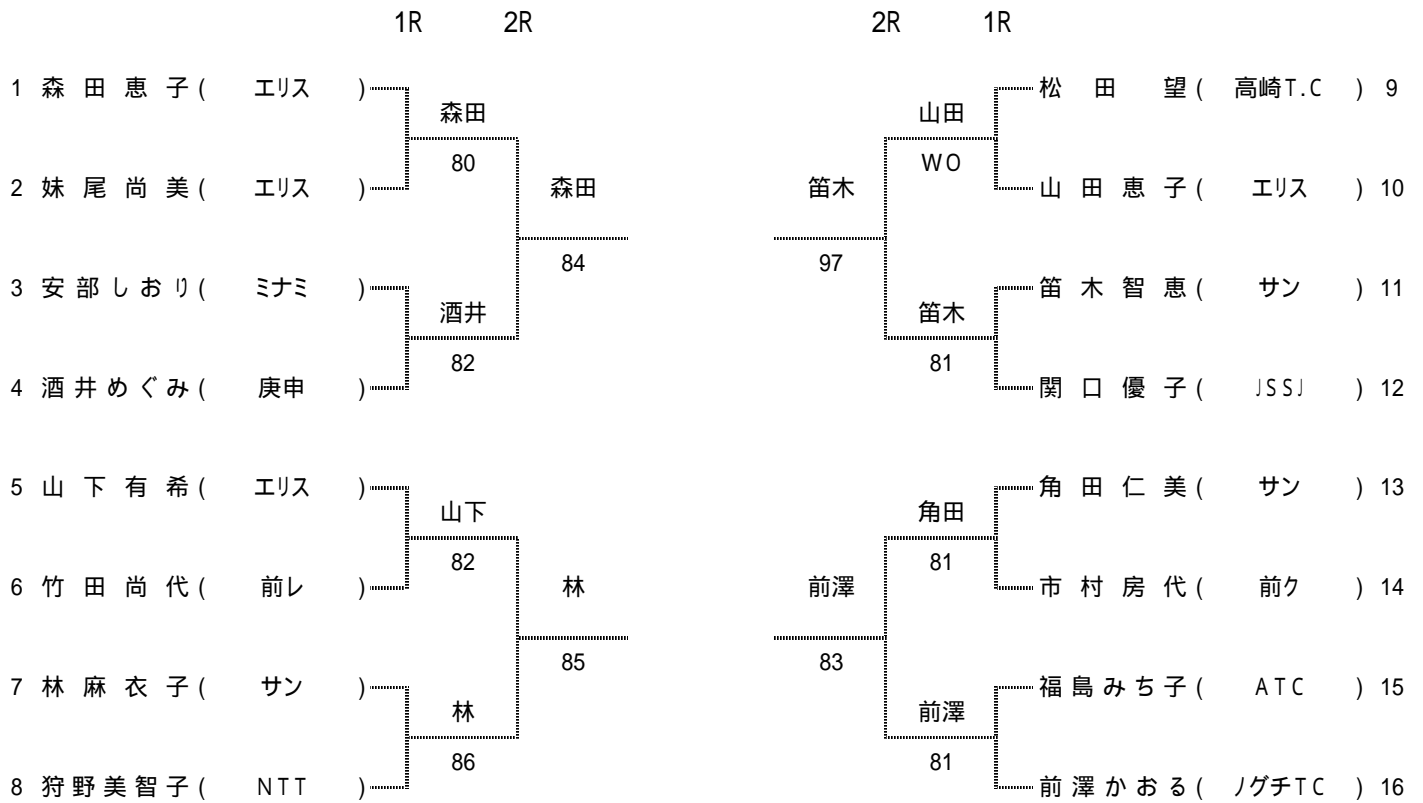

# 成年男子

1R 2R 3R

3R 2R 1R

Best 4 より		松田 将十	笛木 俊介	中澤 博俊	氏原 亮	勝	負	順位
1	松田 将十 ( 高崎T.C )		58	38	84	1	2	2
9	笛木 俊介 ( サン )	85		38	58	1	2	3
24	中澤 博俊 ( サン )	83	83		82	3	0	1
25	氏原 亮 ( 上武大学 )	48	85	28		1	2	4

シード順位

- 1 松田 将十
- 2 増田 幸徳
- 3~4 中澤 博俊
- "  笛木 俊介
- 5~8 大賀 英伸
- "  榎原 祐希
- "  木村 将秀
- "  氏原 亮

# 成年女子

Best 4 より		森田 恵子	林 麻衣子	笛木 智恵	前澤かおる	勝	負	順位
1	森田 恵子 ( エリス )		84	85	18	2	1	2
7	林 麻衣子 ( サン )	48		85	58	1	2	3
11	笛木 智恵 ( サン )	58	58		38	0	3	4
16	前澤かおる ( ノグチ )	81	85	83		3	0	1