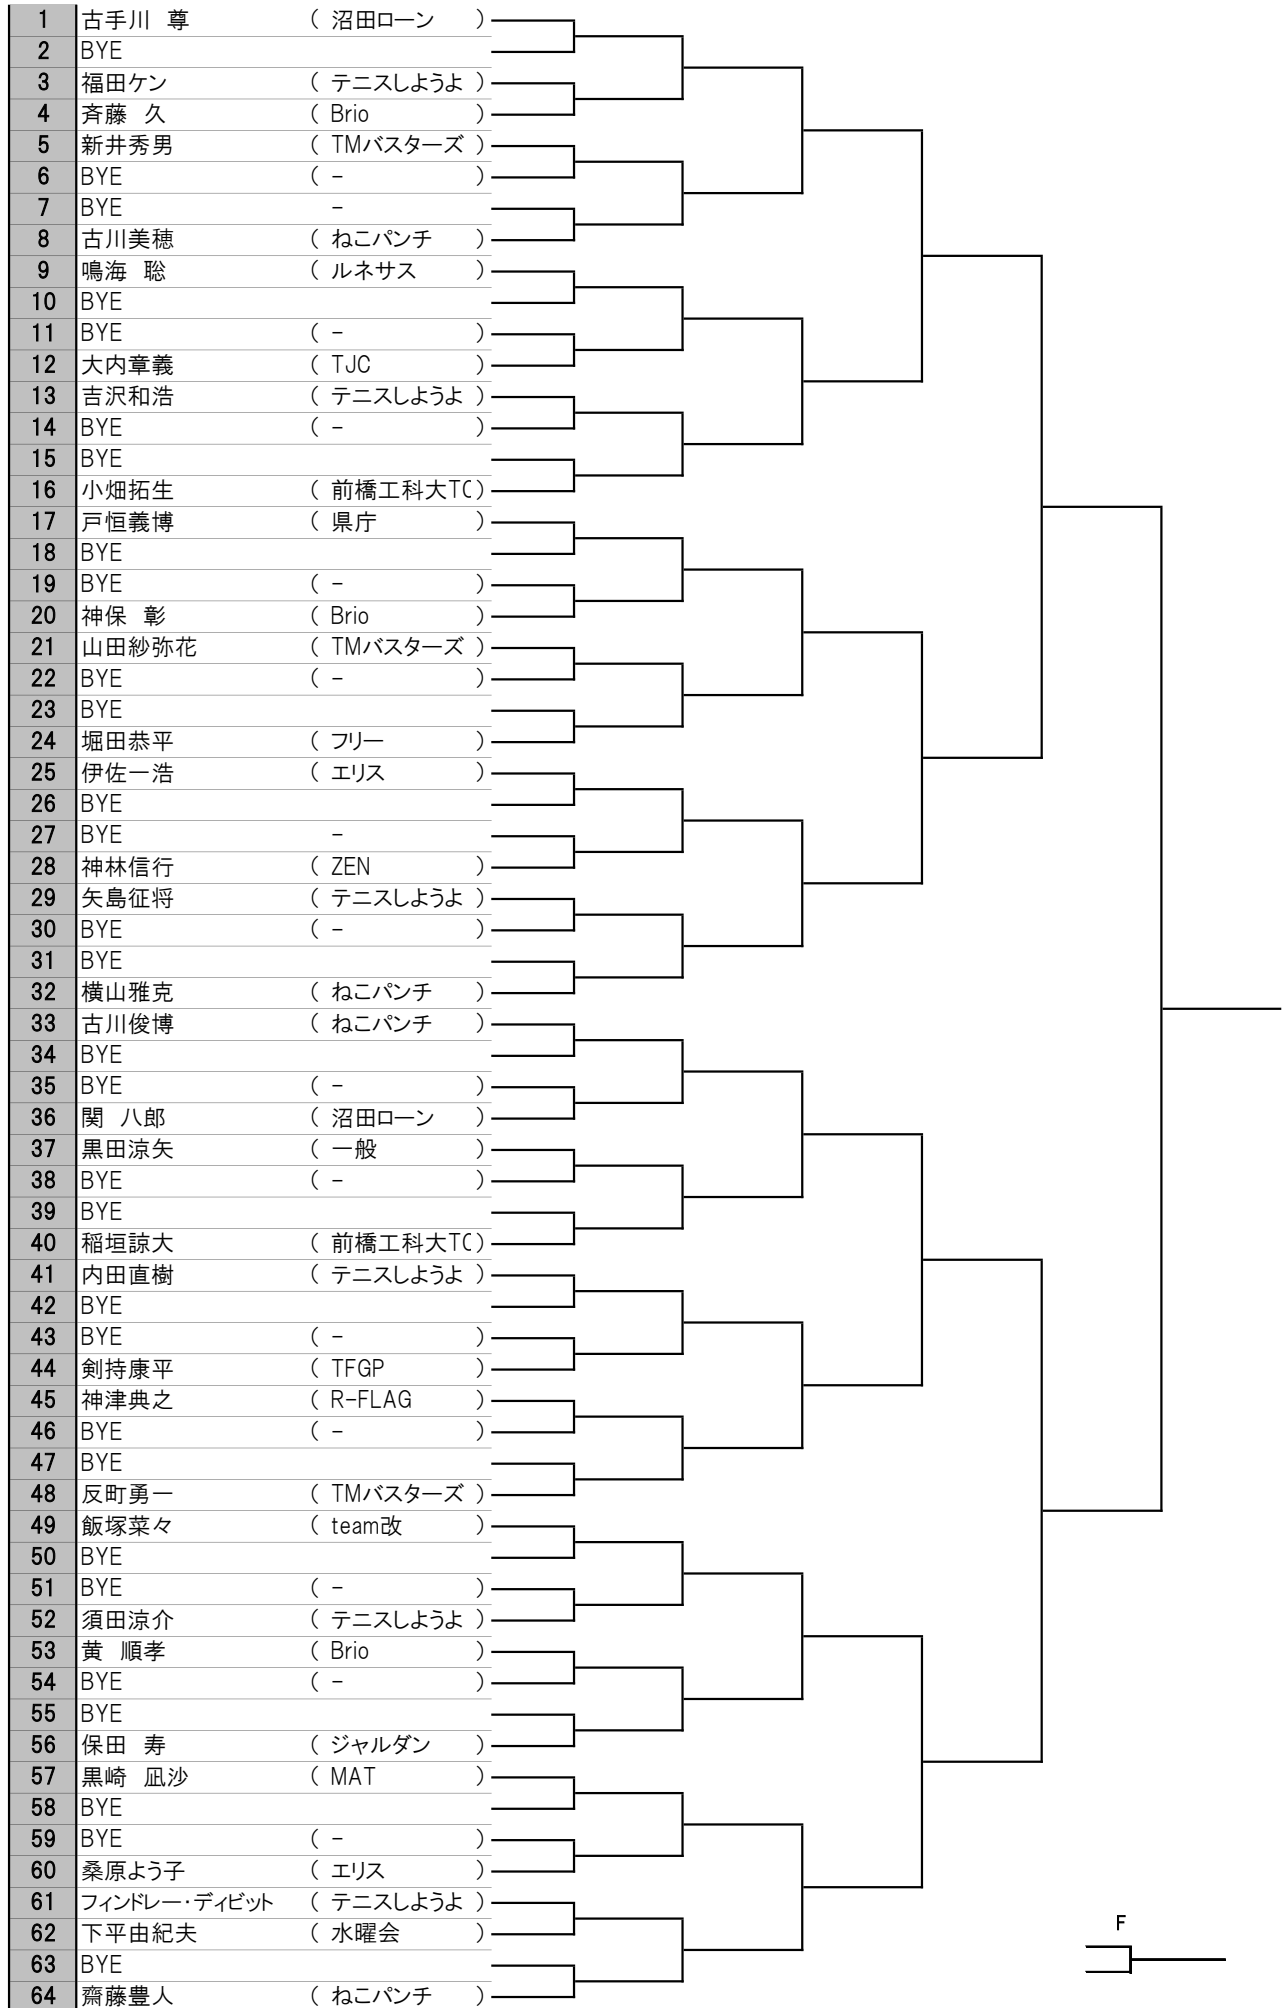

男女Bシングルス(1)

1R

2R

3R

4R

QF

SF

F

男女Bシングルス(2)

1R

2R

3R

4R

QF

SF

65	神戸健二	(ねこパンチ)					
66	BYE						
67	菅原健太	(前橋工科大TC)					
68	小林正樹	(TMバスターズ)					
69	反町 瑛	(TFGP)					
70	BYE	-					
71	BYE	(-)					
72	今井 匡	(テニスしようよ)					
73	竹内頼城	(健大テニス)					
74	BYE						
75	BYE	(-)					
76	根岸武彦	(高崎TC)					
77	藤井健二	(沼田ローン)					
78	BYE	(-)					
79	BYE						
80	山口早苗	(BW)					
81	石川純誠	(前橋工科大TC)					
82	BYE						
83	BYE	(-)					
84	大野 健	(テニスしようよ)					
85	石井涼太郎	(一筆TC)					
86	BYE	(-)					
87	BYE						
88	古市雅樹	(チキンハートII)					
89	時任朋也	(ねこパンチ)					
90	BYE						
91	BYE	(-)					
92	菊池悠介	(K会)					
93	フィンドレー・ニッキー	(テニスしようよ)					
94	BYE	(-)					
95	BYE						
96	鹿島 巧	(Brio)					
97	土岐宜範	(テニスしようよ)					
98	BYE						
99	BYE	(-)					
100	藤澤稜平	(TFGP)					
101	関口直人	(B&A)					
102	BYE	(-)					
103	BYE						
104	深町敏治	(BW)					
105	竹内厚元	(健大テニス)					
106	BYE						
107	BYE	(-)					
108	立石健一	(ねこパンチ)					
109	小島秀樹	(MTC)					
110	BYE	(-)					
111	BYE						
112	田上晴陽	(上野山TC)					
113	高瀬径之	(一般)					
114	BYE						
115	BYE	(-)					
116	新井陸翔	(ランドF)					
117	浦部智也	(チキンハートII)					
118	BYE	(-)					
119	BYE						
120	山川 匡	(島田テニス)					
121	フィンドレー・ディジー	(テニスしようよ)					
122	BYE	-					
123	BYE	(-)					
124	松井悠輝	(前橋工科大TC)					
125	中嶋秀明	(K会)					
126	小島直太	(MTC)					
127	BYE						
128	萩原裕也	(Brio)					