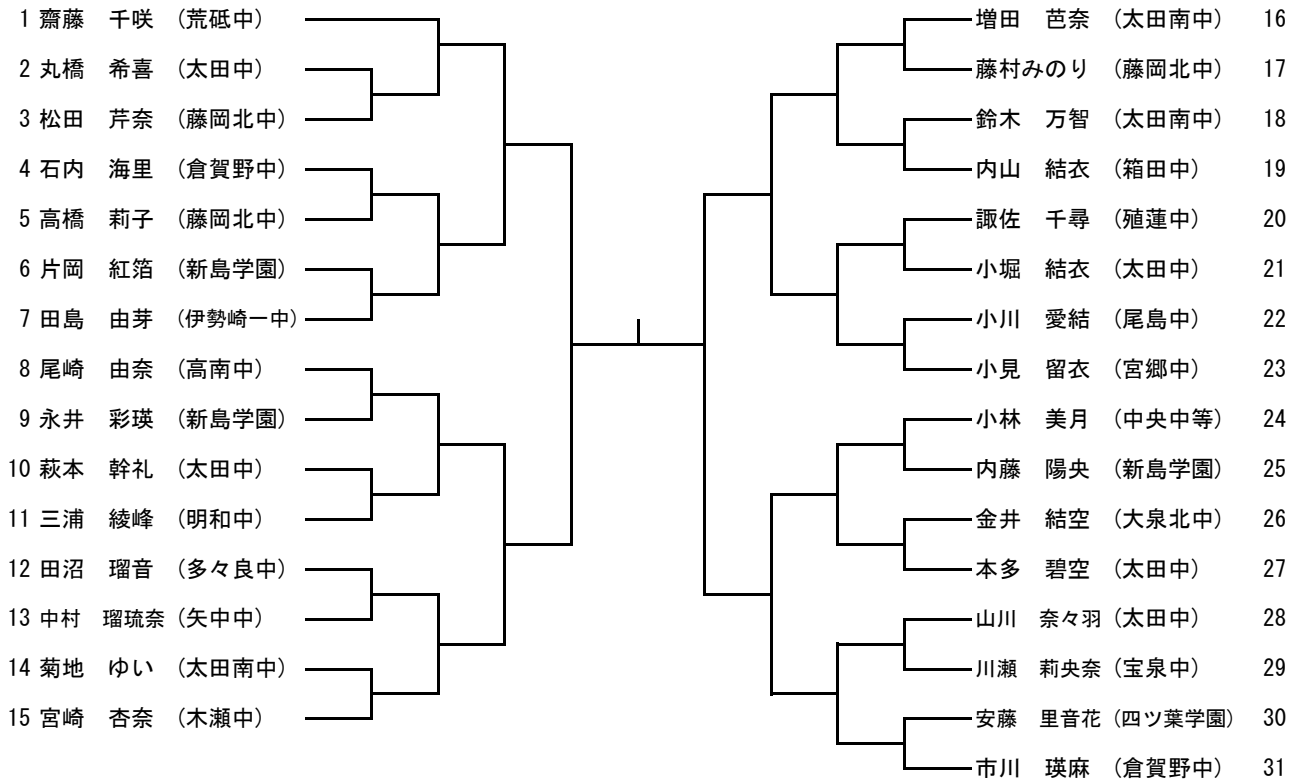

○感染防止対策について

- ・選手・帯同者は、**試合当日必ず検温**を行ってください。
- ・各自で感染防止対策を行ってください。

大会日程

5月11日(土) サンスポ			5月12日(日) サンスポ			5月18日(土) 敷島	5月19日(日) 敷島
①受付 8:30~45			③受付 8:30~45			予備日	予備日
9:00	男子S 1R 16	16	9:00	男子S 3R 8	8		
	男子S 2R 16	16		女子S QF 4	4		
	女子S 1R 15	15		男子D 3R 8	8		
	女子S 2R 8	8		女子D 3R 8	8		
	補欠決定戦 練習マッチ			男子S QF 4	4		
				女子S SF 2	2		
				男子D QF 4	4		
				女子D QF 4	4		
				男子S SF 2	2		
				女子S F 1	1		
				3決 1	1		
				男子D SF 2	2		
				女子D SF 2	2		
				男子S F 1	1		
				3決 1	1		
				男子D F 1	1		
				3決 1	1		
				女子D F 1	1		
				3決 1	1		
・試合数の関係で、まとめて受付をする予定です。その際、ウェアチェックも行います。 ・受付終了後、放送による諸注意を行います。 ・受付該当者 ①男子S、女子S、②男子D、女子D、③男子SD、女子SD、(勝ち残っている選手) ・延期の日程の確認をお願いします。(天候判断が必要な場合、中体連中テ連X [旧Twitter] に載せます) ・サンスポは駐車場の混雑が予想されます。満車の場合は、係の指示に従い、路上駐車は絶対にやめてください。 ・敷島公園も混雑が予想されますので、時間にゆとりをもってお越しください。 ・県大会出場が決まった選手に、大会要項・派遣申請などを渡します。必ず学校に提出してください。							

第3回群馬県テニス選手権大会
 令和5年5月11日(土)
 サンスポーツランドテニスコート

テニス男子シングルス

テニス女子シングルス

テニス男子ダブルス

1 関口 慧・松岡 慶 (GKA)		市石龍輝・菅原一誠 (赤堀中)	21
2 福田怜司・遠藤諒弥 (太田西中)		原田暁埜・佐々木優斗 (新島学園)	22
3 渡部 蓮・武田直大 (新島学園)		高橋優互・佐藤蒼空 (宝泉中)	23
4 小沼奏太・渡邊真洋 (尾島中)		黒澤拓真・大島溪岳 (中央中等)	24
5 藤坂英輝・平原誠絆 (太田東中)		岡部真大・田中俊輔 (太田東中)	25
6 櫻木雅人・大谷倫太郎 (宝泉中)		静 隆臣・阿佐美柚季 (中央中等)	26
7 新居璃月・栗田蒼士 (太田南中)		相場日向・瀬尾栄太 (太田東中)	27
8 丸岡優誠・岩田昊志郎 (尾島中)		篠原圭吾・田口翔大 (太田南中)	28
9 小嶋春輝・堤 真優 (中央中等)		友松尚輝・丹山丈瑠 (太田西中)	29
10 沈 佳毅・中澤久仁章 (太田西中)		永田秀寿・矢島心大朗 (尾島中)	30
11 本田大翔・小林祥太郎 (館林一中)		鈴木陸太・中原章一郎 (中央中等)	31
12 関田充永・養田真大 (中央中等)		谷 勇龍・フォンナム (宝泉中)	32
13 服部漣介・剣持壮汰 (太田西中)		坂田光紀・櫻井結斗 (太田東中)	33
14 関口颯介・村上希海 (太田東中)		岡島佑太・村田 迅 (尾島中)	34
15 富岡立樹・小池暁斗 (太田南中)		吉田 善・杉田晴城 (太田西中)	35
16 井田空来・藤原勇輝 (宝泉中)		星野理斗・小林泰造 (芳賀中)	36
17 秋吉敬仁・吉川悠真 (太田東中)		田中 葵・黒澤琉碧 (太田東中)	37
18 関口陽太・星野恭太郎 (尾島中)		近藤 暁・服巻結大 (太田西中)	38
19 大野泰雅・稲田慶汰 (中央中等)		高木康成・星野漣音 (尾島中)	39
20 小見展世・大矢陽幹 (中尾中)		嵐田權斗・藤井稜真 (太田南中)	40

テニス女子ダブルス