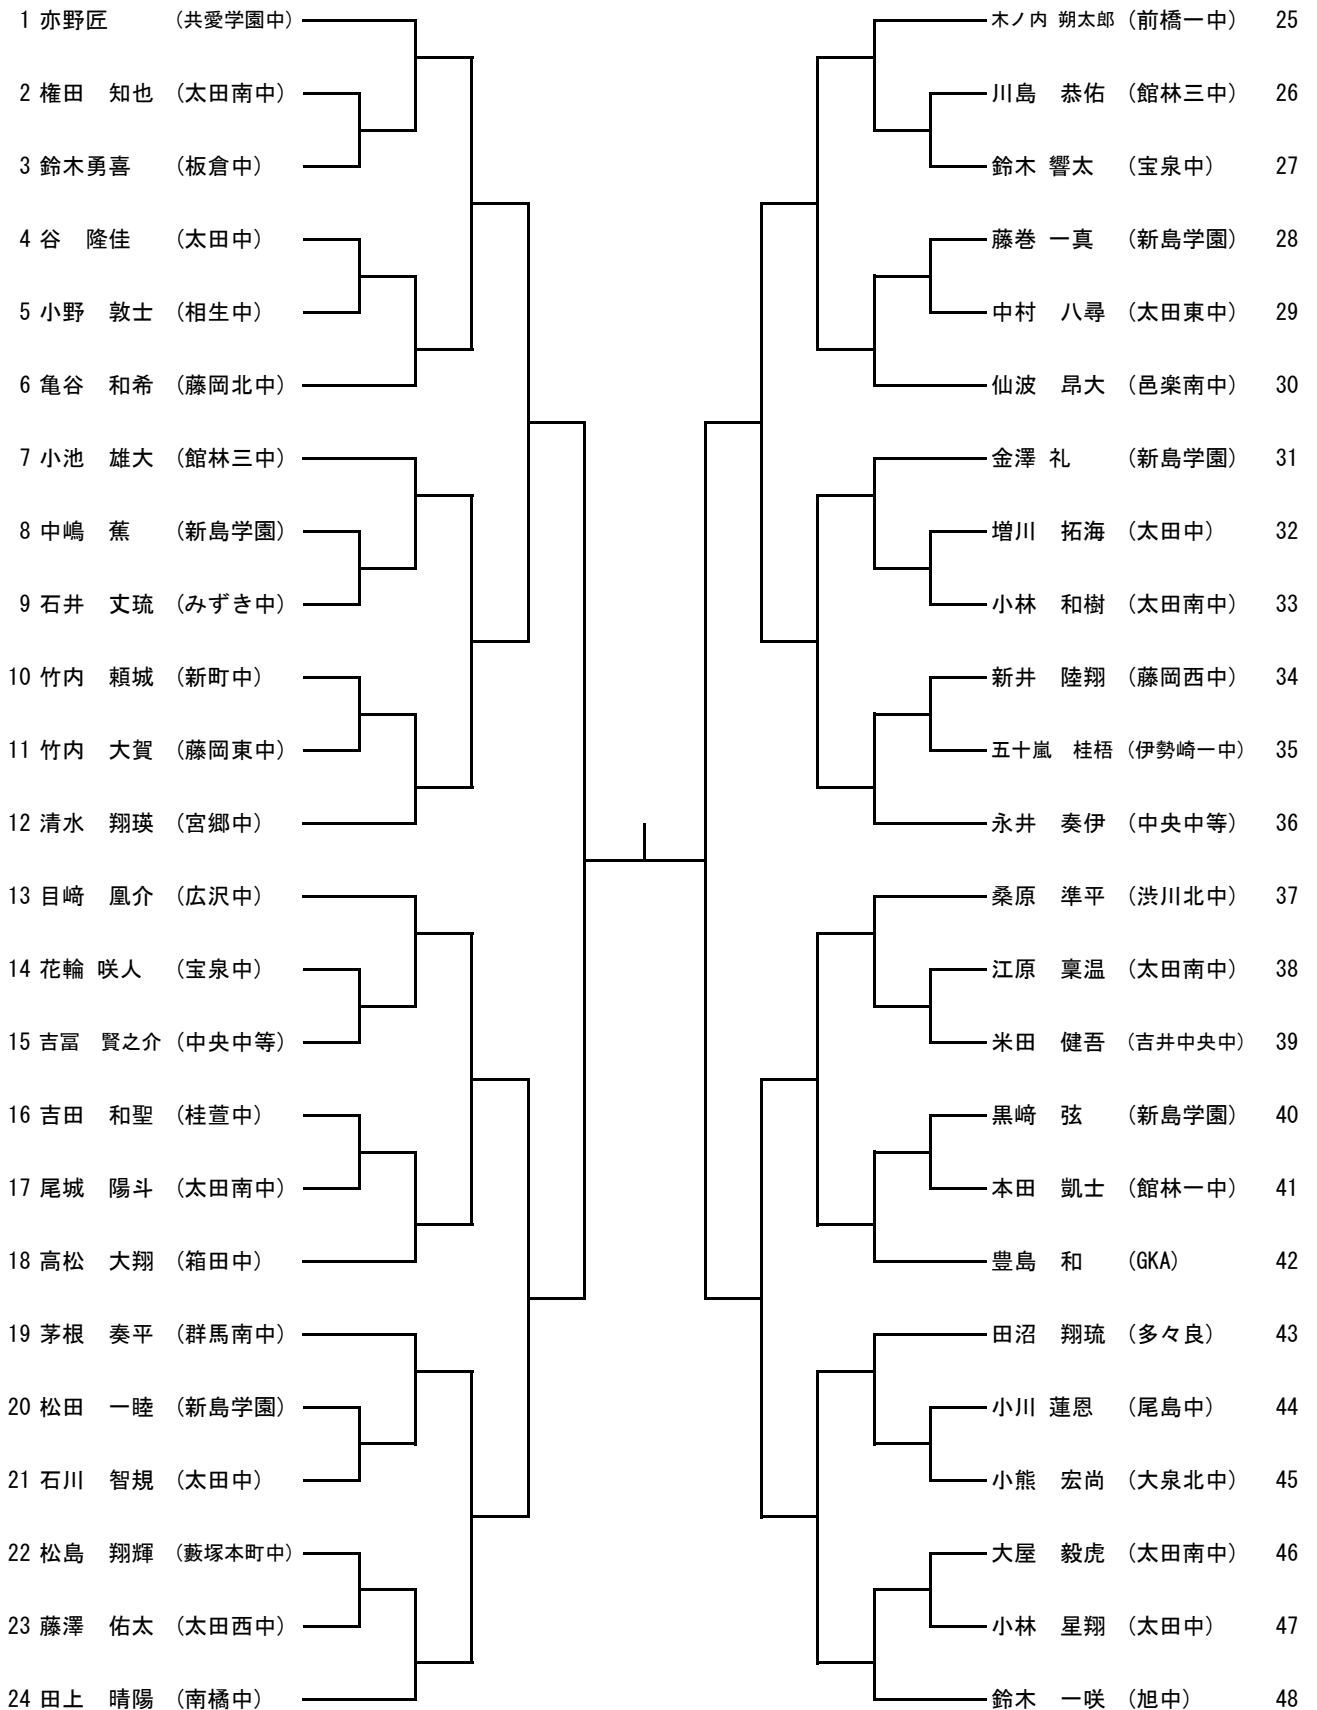

○感染防止対策について

- ・選手・帯同者は、**試合当日必ず検温**を行ってください。
- ・各自で感染防止対策を行ってください。

大会日程

5月11日(土) サンスポ			5月12日(日) サンスポ			5月18日(土) 敷島	5月19日(日) 敷島
①受付 8:30~45			③受付 8:30~45			予備日	予備日
9:00	男子S 1R 16	16	9:00	男子S 3R 8	8		
	男子S 2R 16	16		女子S QF 4	4		
	女子S 1R 15	15		男子D 3R 8	8		
	女子S 2R 8	8		女子D 3R 8	8		
	補欠決定戦 練習マッチ			男子S QF 4	4		
				女子S SF 2	2		
				男子D QF 4	4		
				女子D QF 4	4		
				男子S SF 2	2		
				女子S F 1	1		
				3決 1	1		
				男子D SF 2	2		
				女子D SF 2	2		
				男子S F 1	1		
				3決 1	1		
				男子D F 1	1		
				3決 1	1		
				女子D F 1	1		
				3決 1	1		
・試合数の関係で、まとめて受付をする予定です。その際、ウェアチェックも行います。 ・受付終了後、放送による諸注意を行います。 ・受付該当者 ①男子S、女子S、②男子D、女子D、③男子SD、女子SD、(勝ち残っている選手) ・延期の日程の確認をお願いします。(天候判断が必要な場合、中体連中テ連X [旧Twitter] に載せます) ・サンスポは駐車場の混雑が予想されます。満車の場合は、係の指示に従い、路上駐車は絶対にやめてください。 ・敷島公園も混雑が予想されますので、時間にゆとりをもってお越しください。 ・県大会出場が決まった選手に、大会要項・派遣申請などを渡します。必ず学校に提出してください。							

第3回群馬県テニス選手権大会
 令和5年5月11日(土)
 サンスポーツランドテニスコート

テニス男子シングルス

テニス女子シングルス

テニス男子ダブルス

1 関口 慧・松岡 慶 (GKA)		市石龍輝・菅原一誠 (赤堀中)	21
2 福田怜司・遠藤諒弥 (太田西中)		原田暁埜・佐々木優斗 (新島学園)	22
3 渡部 蓮・武田直大 (新島学園)		高橋優互・佐藤蒼空 (宝泉中)	23
4 小沼奏太・渡邊真洋 (尾島中)		黒澤拓真・大島溪岳 (中央中等)	24
5 藤坂英輝・平原誠絆 (太田東中)		岡部真大・田中俊輔 (太田東中)	25
6 櫻木雅人・大谷倫太郎 (宝泉中)		静 隆臣・阿佐美柚季 (中央中等)	26
7 新居璃月・栗田蒼士 (太田南中)		相場日向・瀬尾栄太 (太田東中)	27
8 丸岡優誠・岩田昊志郎 (尾島中)		篠原圭吾・田口翔大 (太田南中)	28
9 小嶋春輝・堤 真優 (中央中等)		友松尚輝・丹山丈瑠 (太田西中)	29
10 沈 佳毅・中澤久仁章 (太田西中)		永田秀寿・矢島心大朗 (尾島中)	30
11 本田大翔・小林祥太郎 (館林一中)		鈴木陸太・中原章一郎 (中央中等)	31
12 関田充永・養田真大 (中央中等)		谷 勇龍・フォンナム (宝泉中)	32
13 服部漣介・剣持壮汰 (太田西中)		坂田光紀・櫻井結斗 (太田東中)	33
14 関口颯介・村上希海 (太田東中)		岡島佑太・村田 迅 (尾島中)	34
15 富岡立樹・小池暁斗 (太田南中)		吉田 善・杉田晴城 (太田西中)	35
16 井田空来・藤原勇輝 (宝泉中)		星野理斗・小林泰造 (芳賀中)	36
17 秋吉敬仁・吉川悠真 (太田東中)		田中 葵・黒澤琉碧 (太田東中)	37
18 関口陽太・星野恭太郎 (尾島中)		近藤 暁・服巻結大 (太田西中)	38
19 大野泰雅・稲田慶汰 (中央中等)		高木康成・星野漣音 (尾島中)	39
20 小見展世・大矢陽幹 (中尾中)		嵐田權斗・藤井稜真 (太田南中)	40