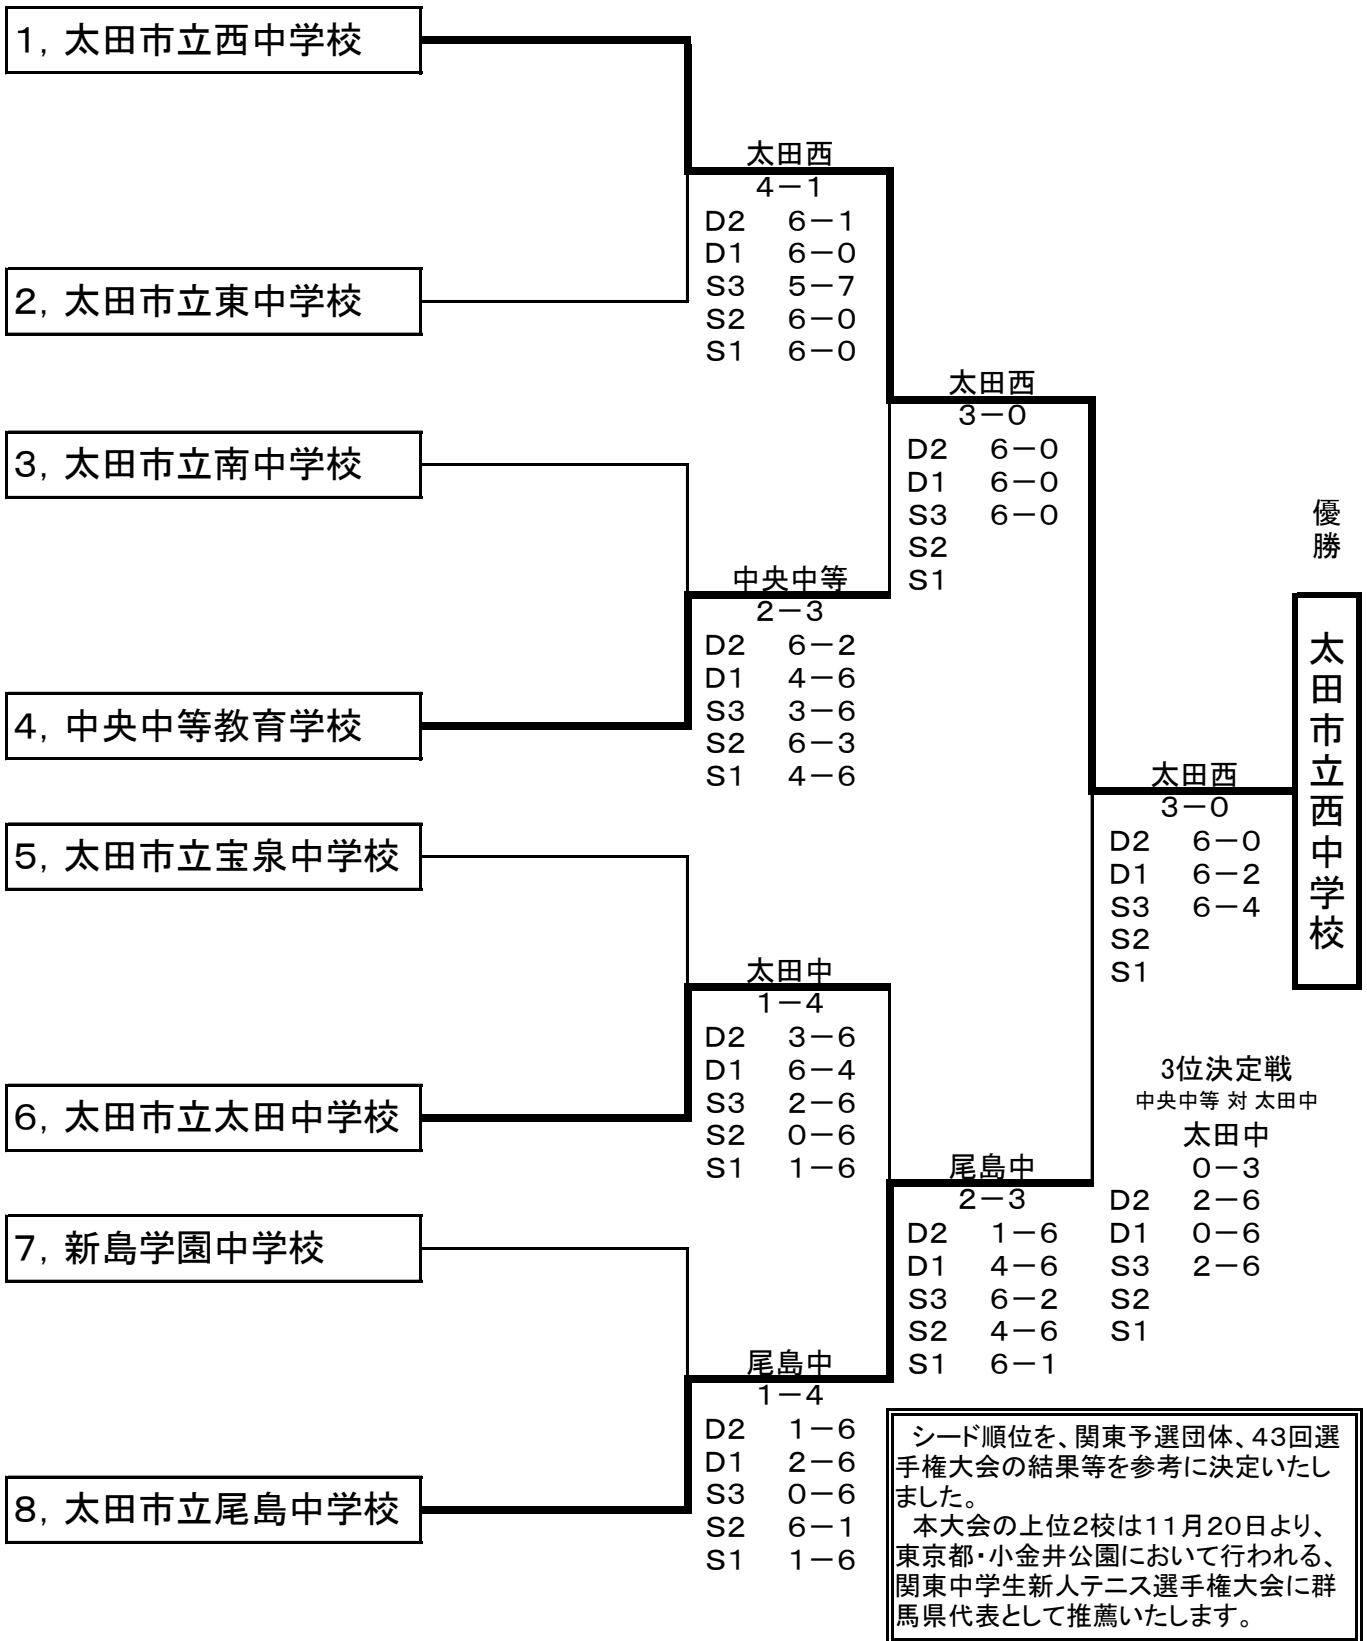

# 平成28年度 群馬県中学生新人テニス選手権大会

## 学校対抗の部 女子

2016. 9. 24 敷島公園テニスコート

太田西

4-1

D2 6-1  
D1 6-0  
S3 5-7  
S2 6-0  
S1 6-0

太田西

3-0

D2 6-0  
D1 6-0  
S3 6-0  
S2  
S1