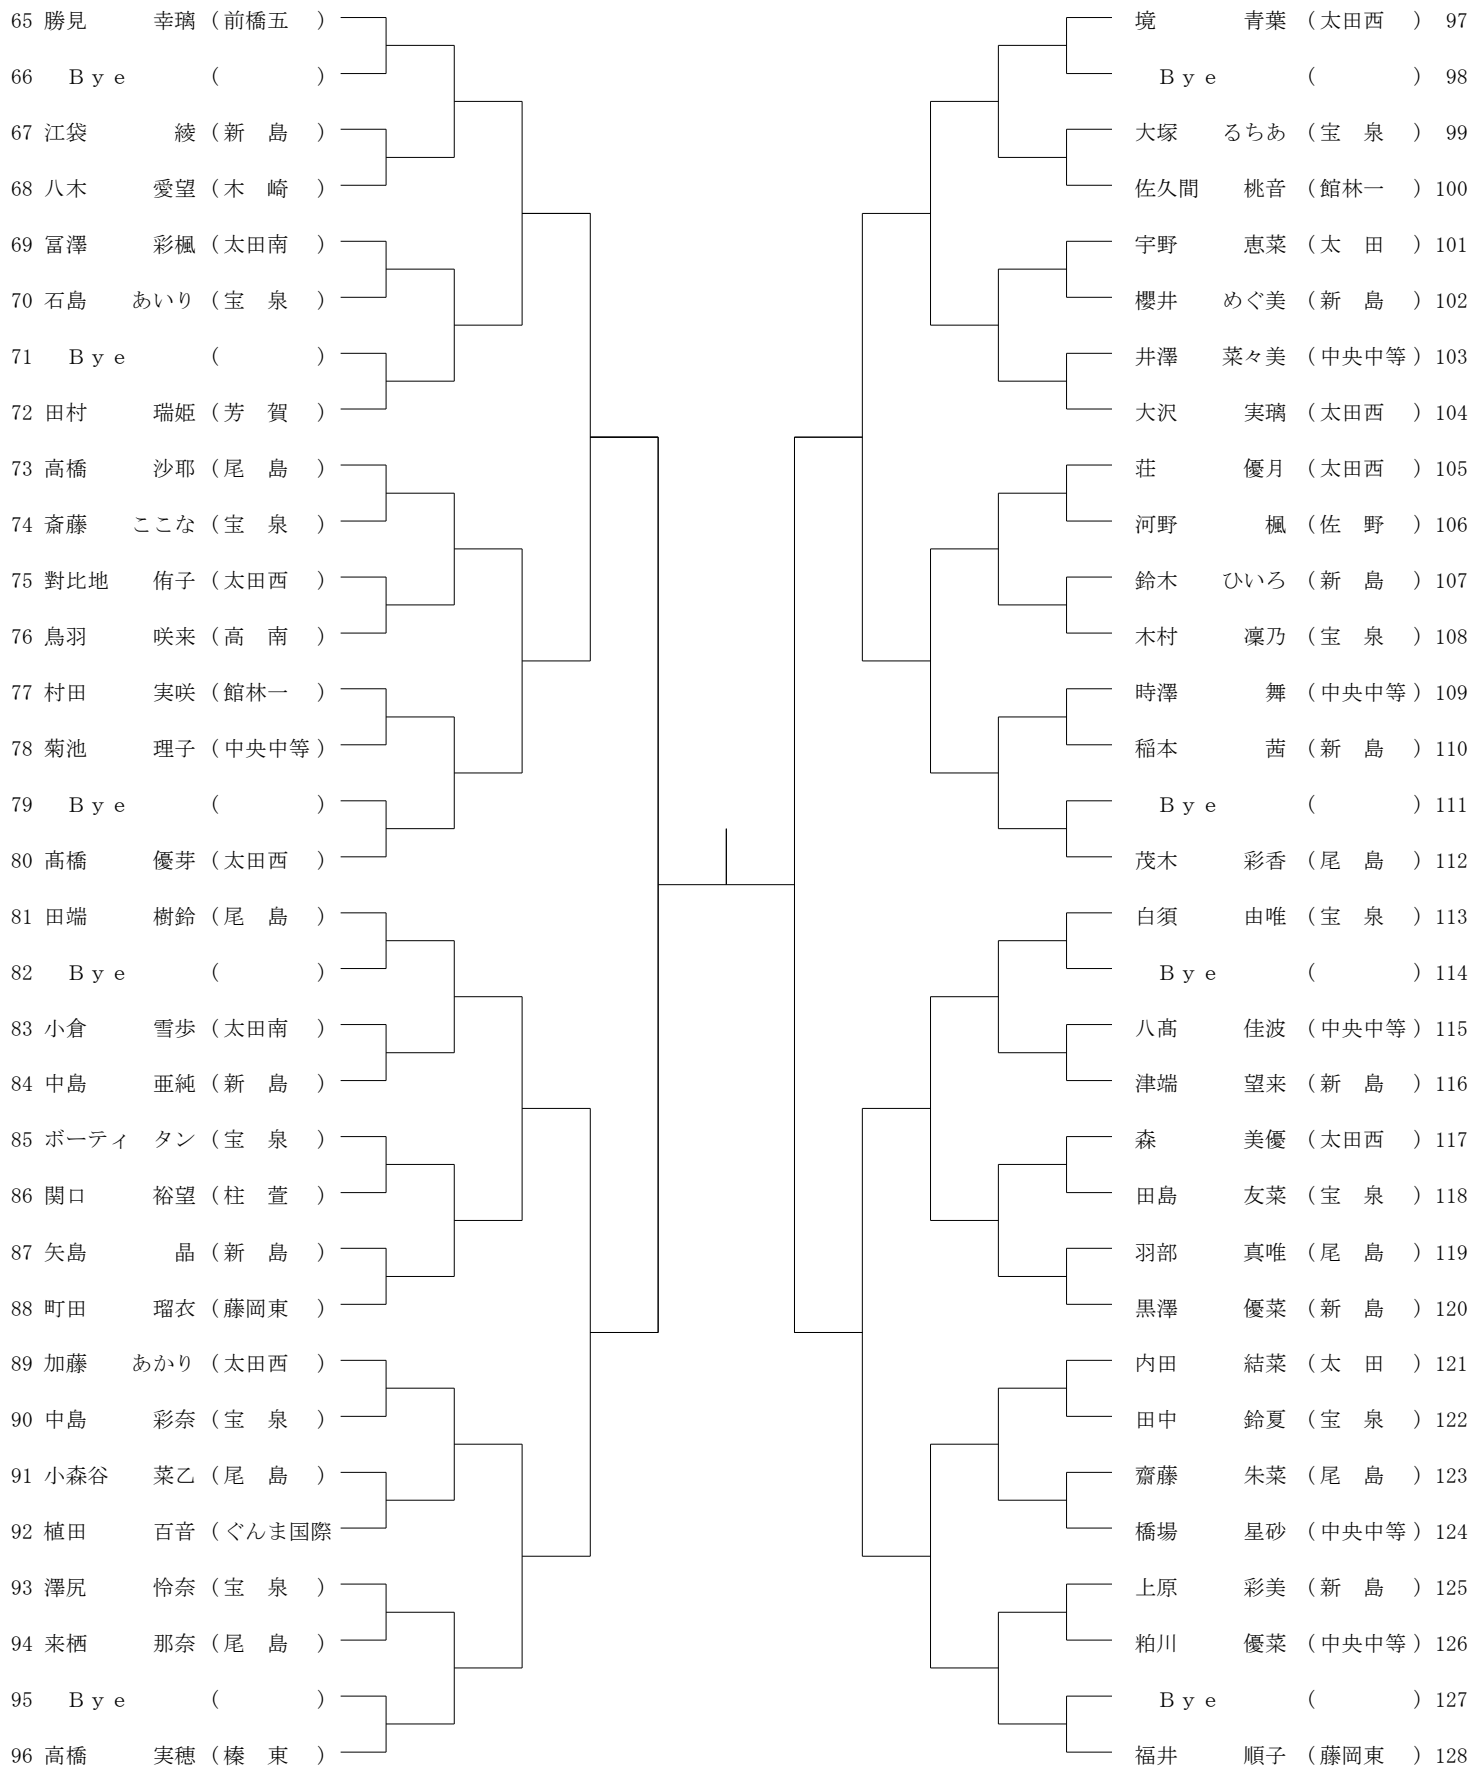

男子ダブルス

[シード順位]

1	大久保 拓也	5-8	金子 栗原	遼風 朋靖	9-16	菊地 山本	瑠唯 翔海	9-16	村上 片貝	大志 椋
2	備前島 齋藤		彪雅 慶斗	矢内 山崎		奏成 大地	糸井 吉場		植松 木村	大輝 陽人
3-4	芝崎 内山		竜馬 想麻	上野山 関口		大洋 蒼基	濱野 藤卷		野村 若狭	直想 侑河
	山口 坂村		裕之 凜	藤倉 那須		快 亮平	岡田 清水		高橋 上村	晟人 考輝
							勇将 陽太郎			