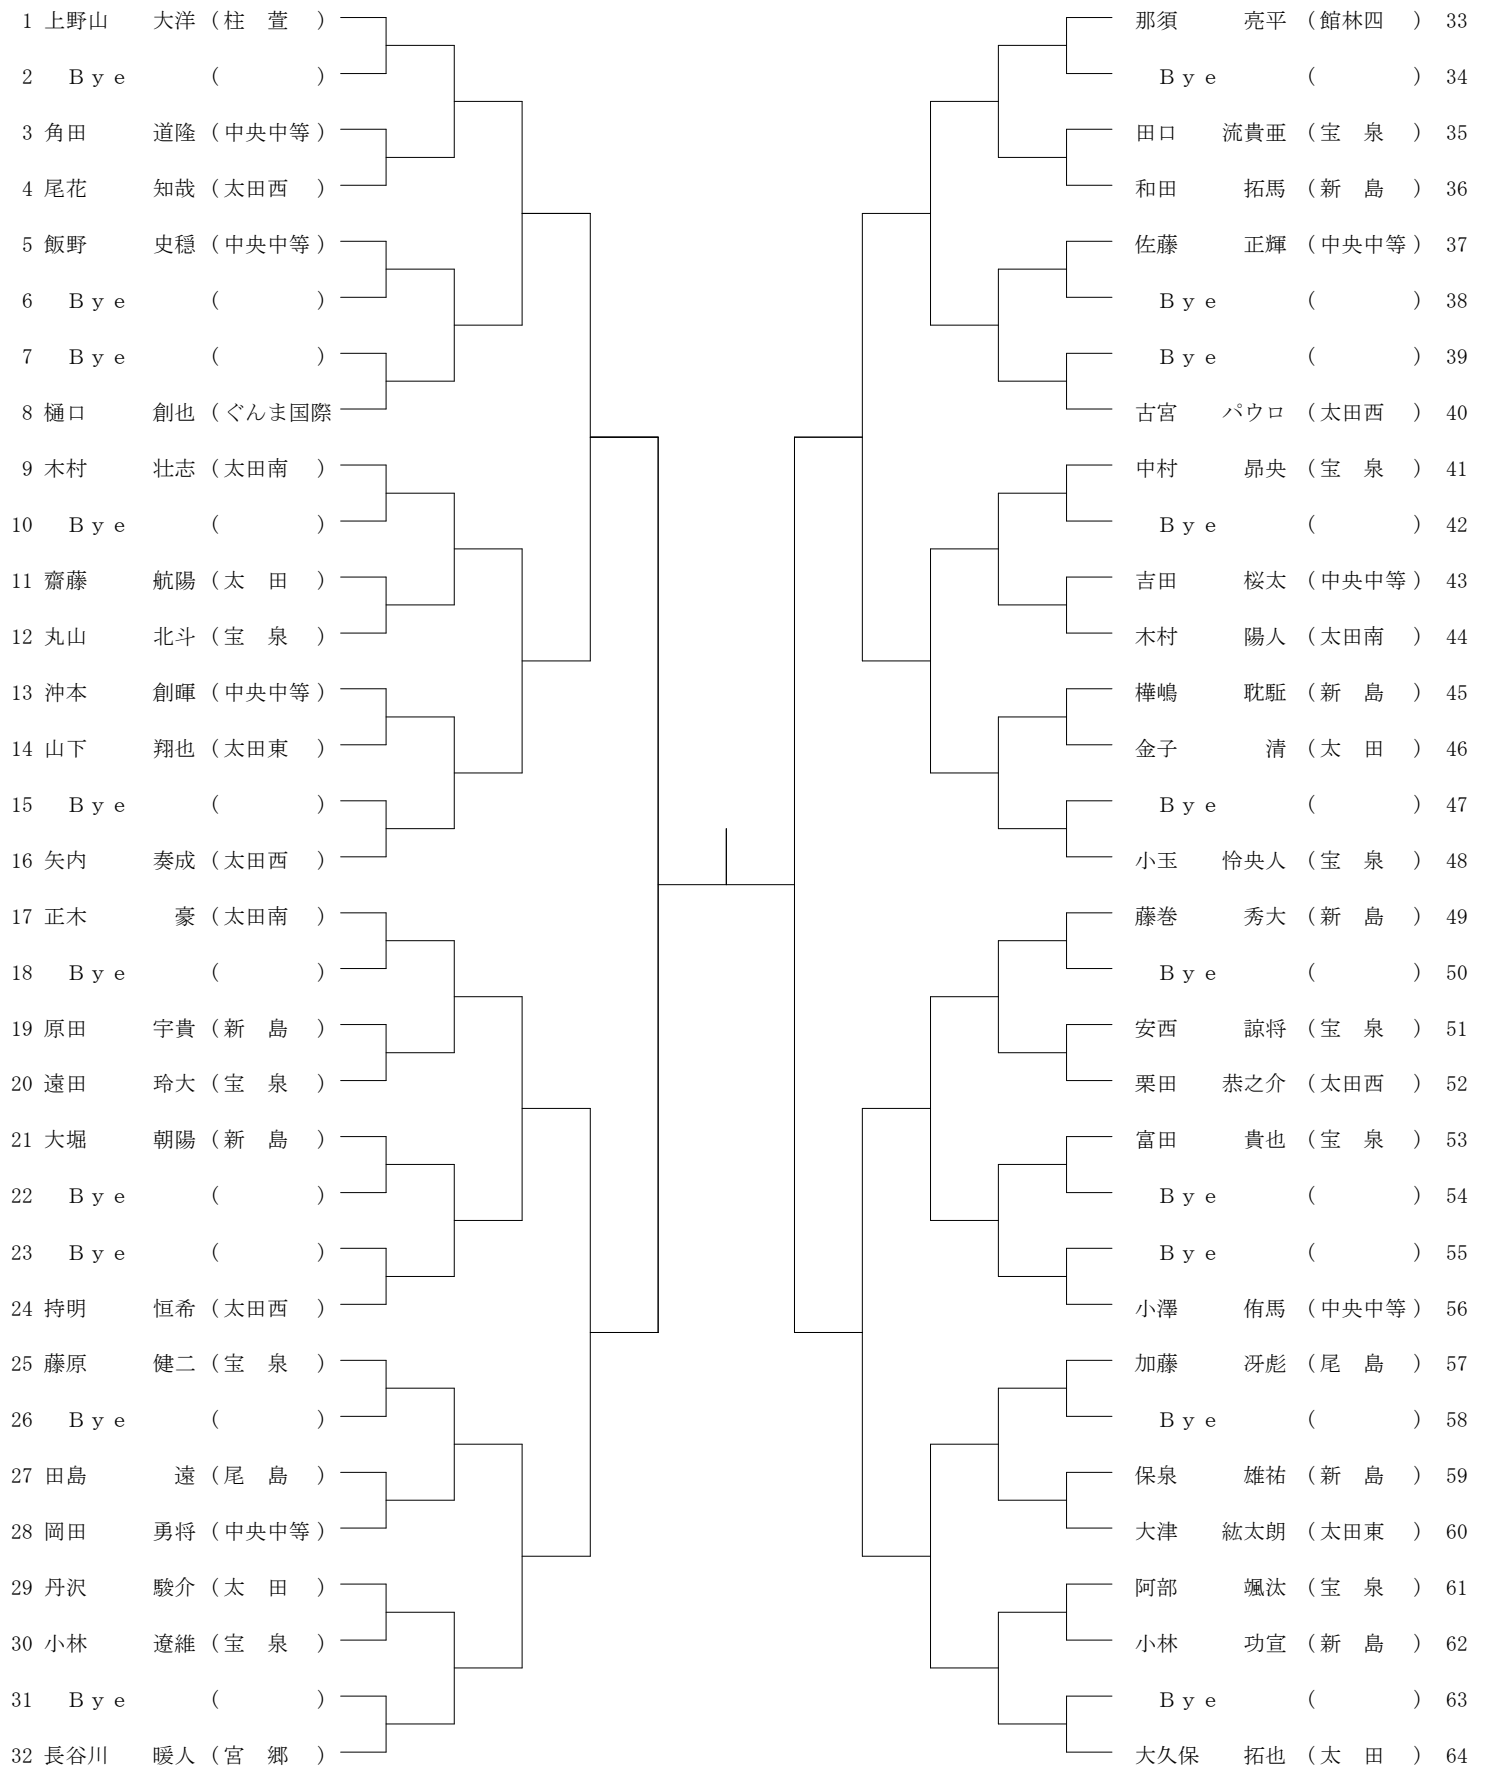

男子シングルス

[シード順位]

1	上野山	大洋	5-8	町田	蓮	9-16	片貝	椋	9-16	櫻井	彰人
2	芝崎	竜馬		葛生	哉汰		藤倉	快		荒井	悠希
3-4	篠田	玲		備前島	彪雅		小山	雄大		山崎	大地
	小野寺	智也		大久保	拓也		那須	亮平		長谷川	暖人