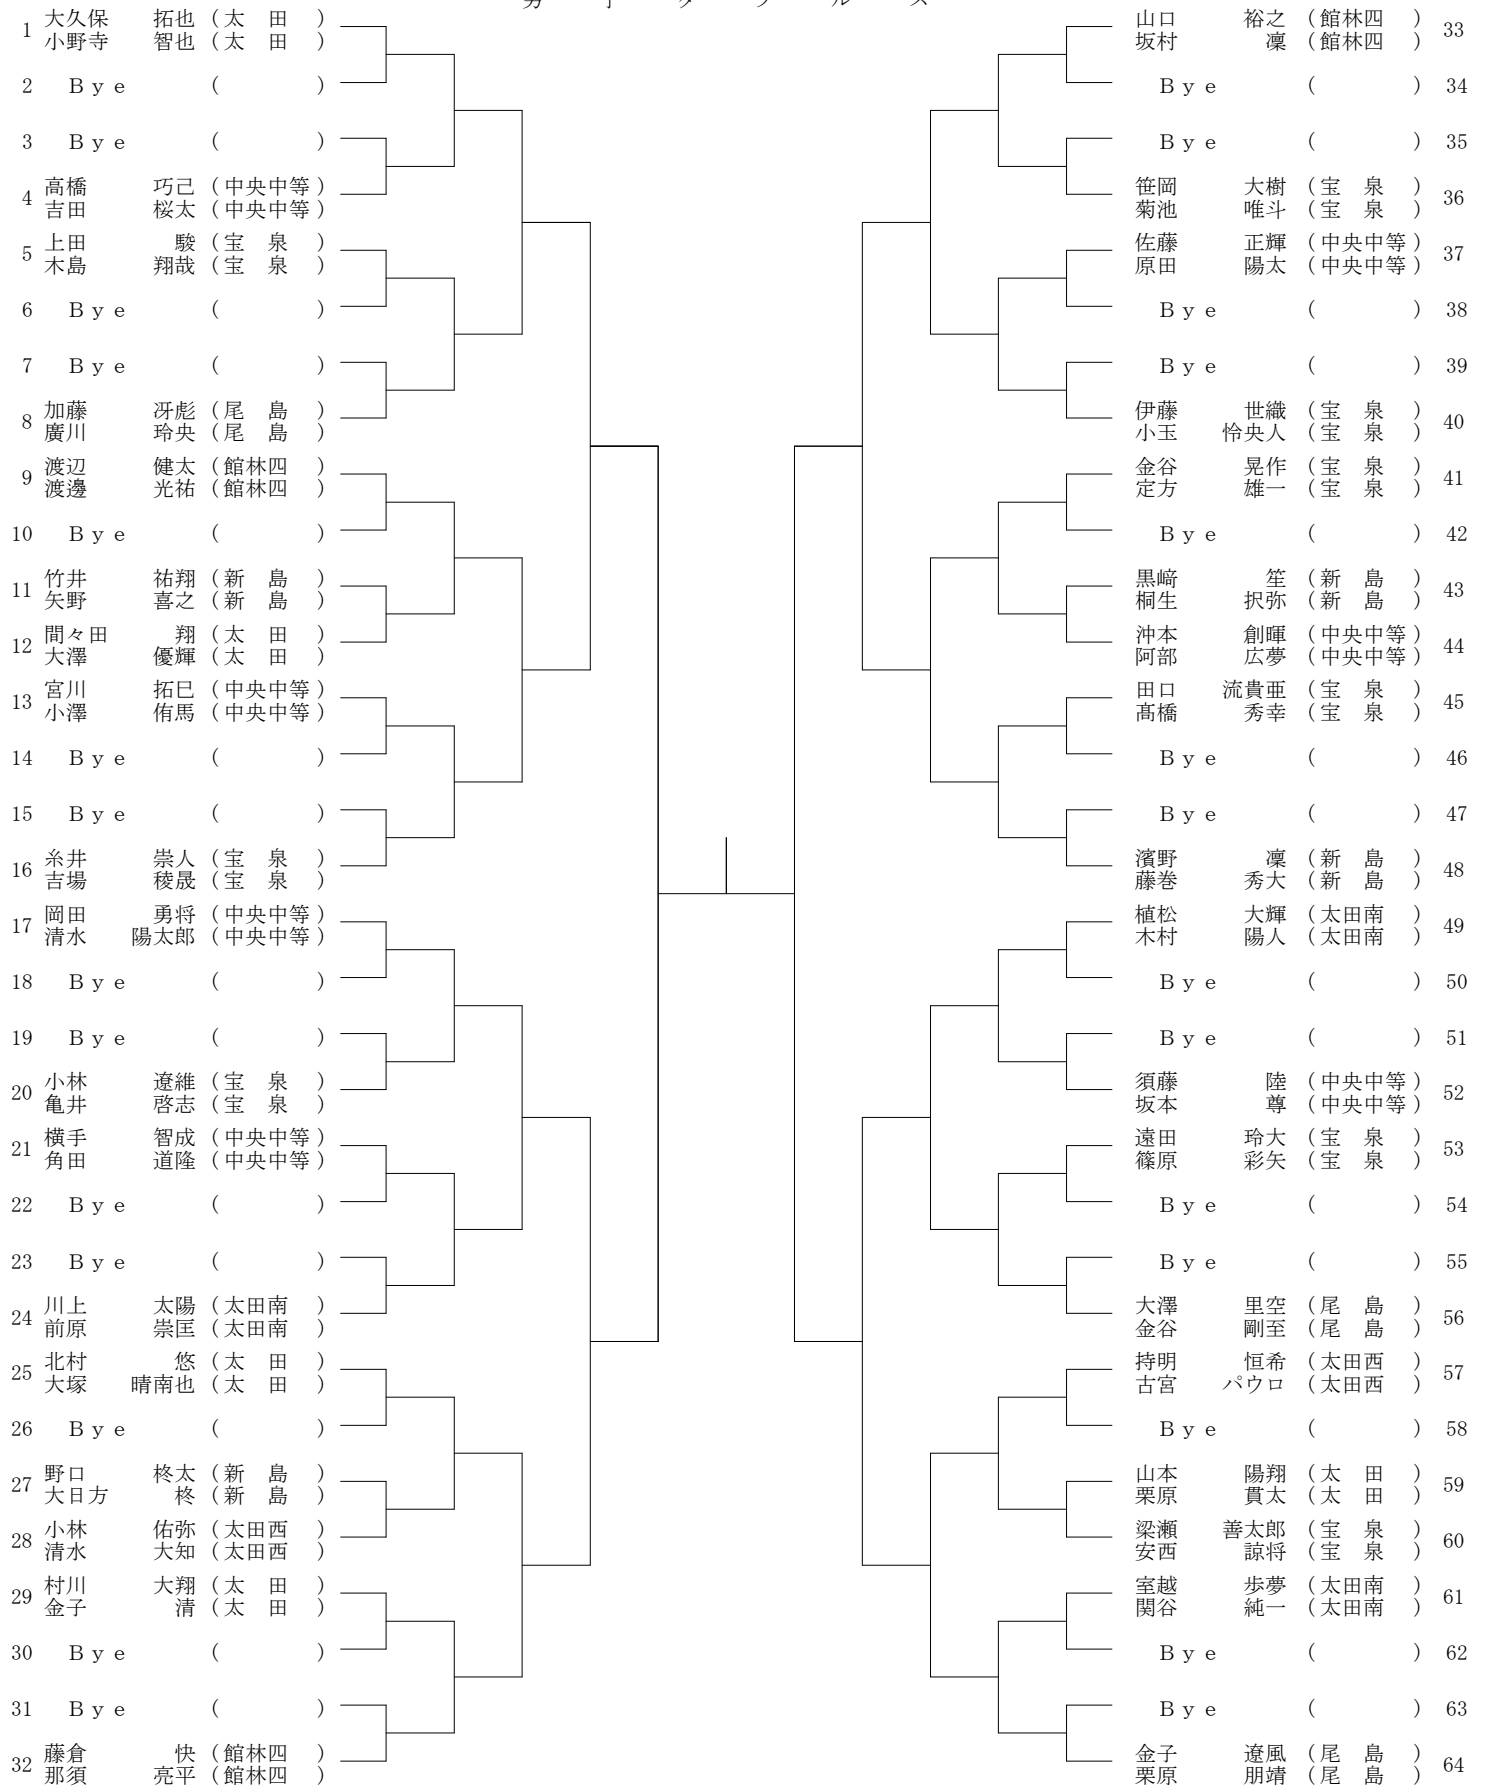

4. その他

- (1) JTAルール（ルールブック）に準じます。
- (2) 会場にはゴミ箱がありません。ゴミの持ち帰りにご協力願います。

男子シングルス

[シード順位]

1	上野山	大洋	5-8	町田	蓮	9-16	片貝	椋	9-16	櫻井	彰人
2	芝崎	竜馬		葛生	哉汰		藤倉	快		荒井	悠希
3-4	篠田	玲		備前島	彪雅		小山	雄大		山崎	大地
	小野寺	智也		大久保	拓也		那須	亮平		長谷川	暖人

男子ダブルス

[シード順位]

1	大久保 拓也	5-8	金子 栗原	遼風 朋靖	9-16	菊地 山本	瑠唯 翔海	9-16	村上 片貝	大志 椋
2	備前島 齋藤		彪雅 慶斗	矢内 山崎		奏成 大地	糸井 吉場		植松 木村	大輝 陽人
3-4	芝崎 内山		竜馬 想麻	上野山 関口		大洋 蒼基	濱野 藤卷		野村 若狭	直想 侑河
	山口 坂村		裕之 凜	藤倉 那須		快 亮平	岡田 清水		高橋 上村	晟人 考輝
							勇将 陽太郎			