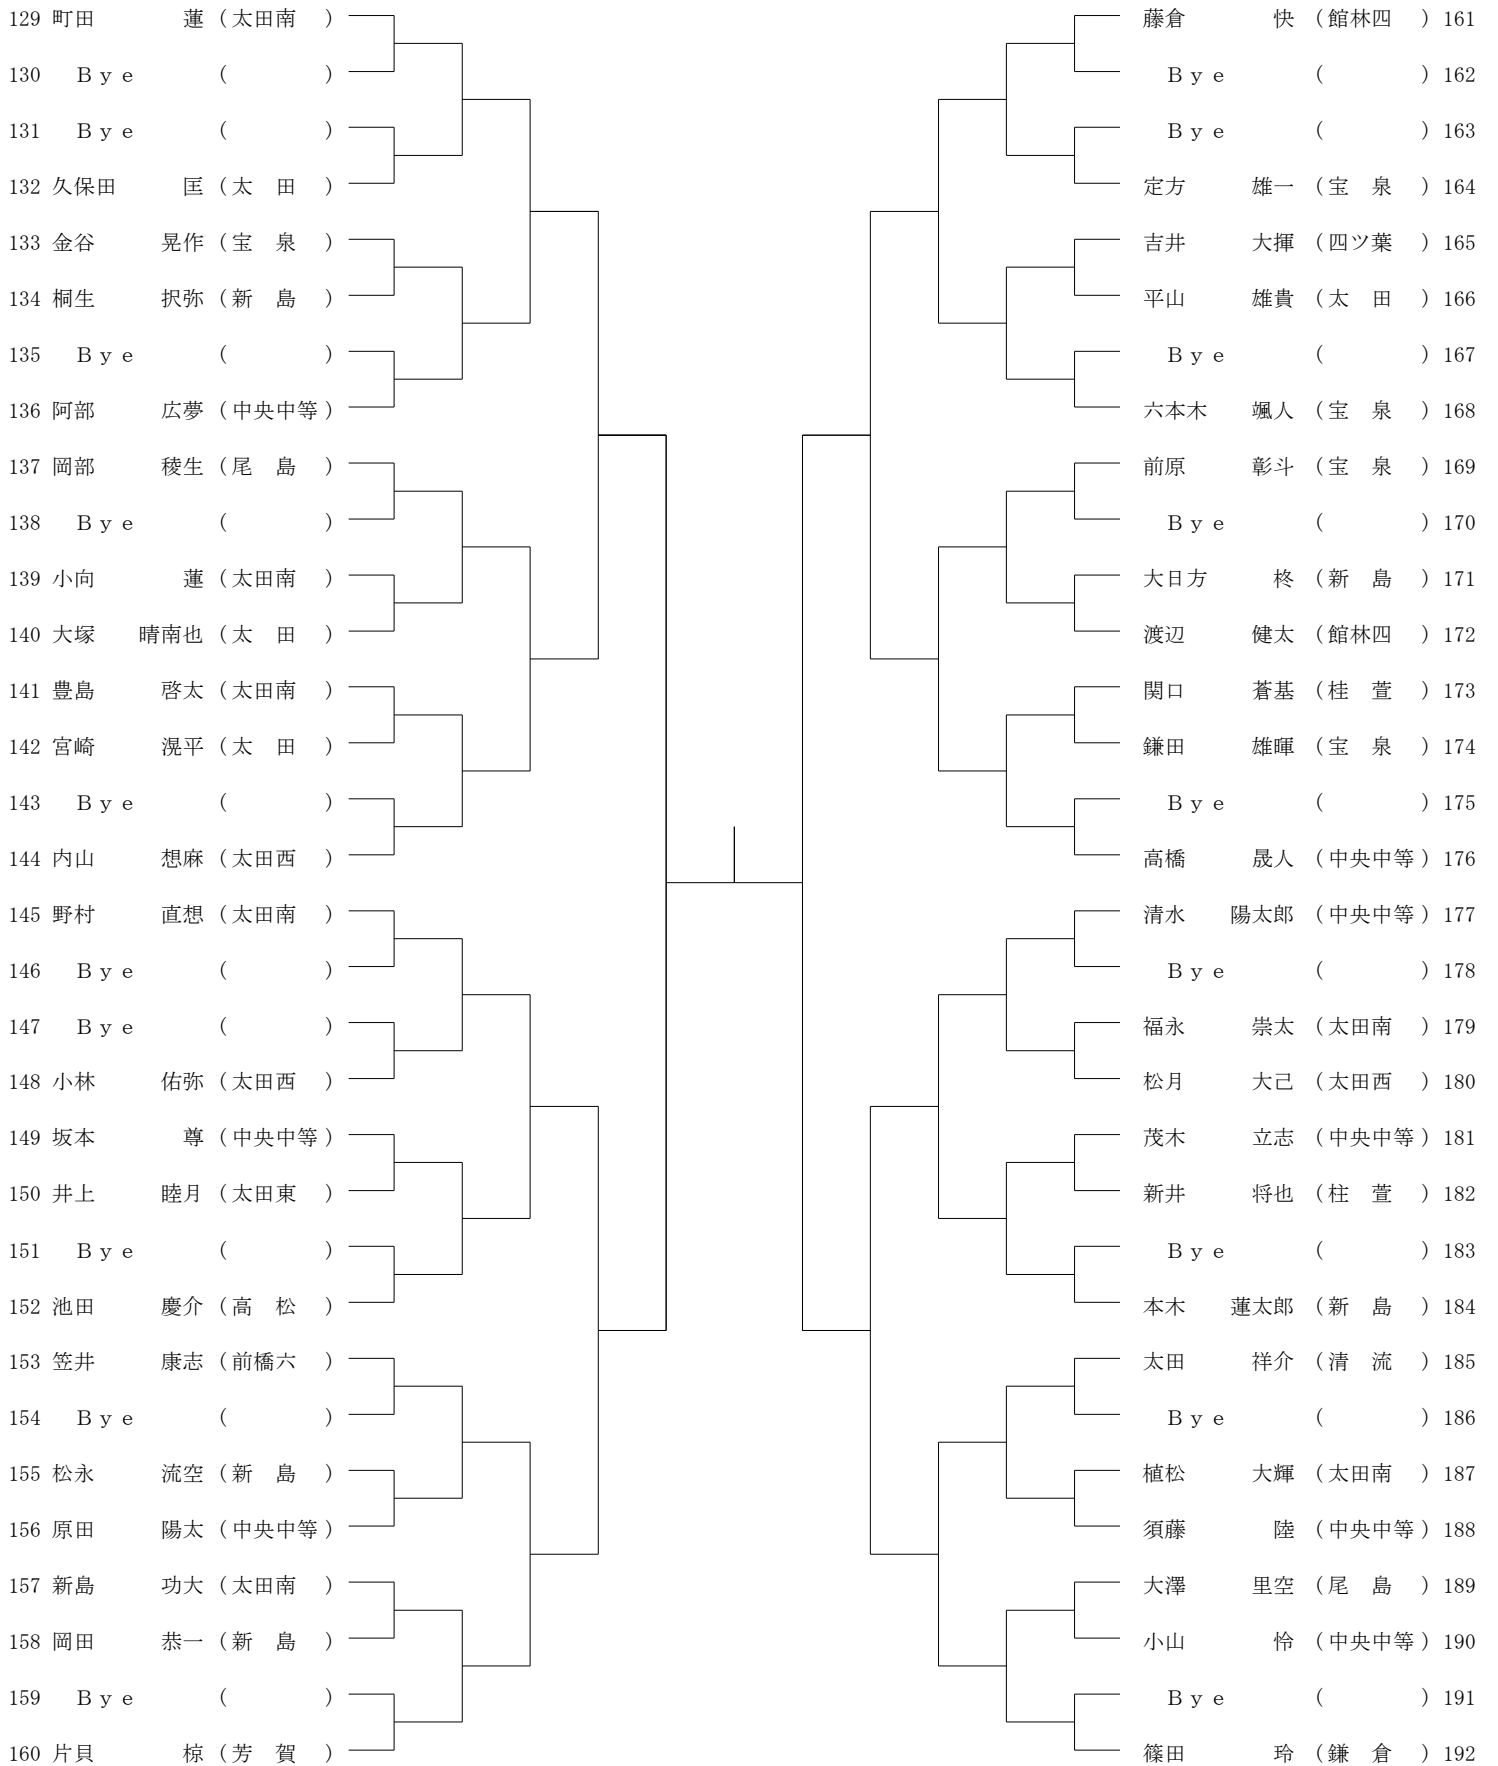

平成28年度群馬県中学生新人テニス選手権大会

男子シングルス