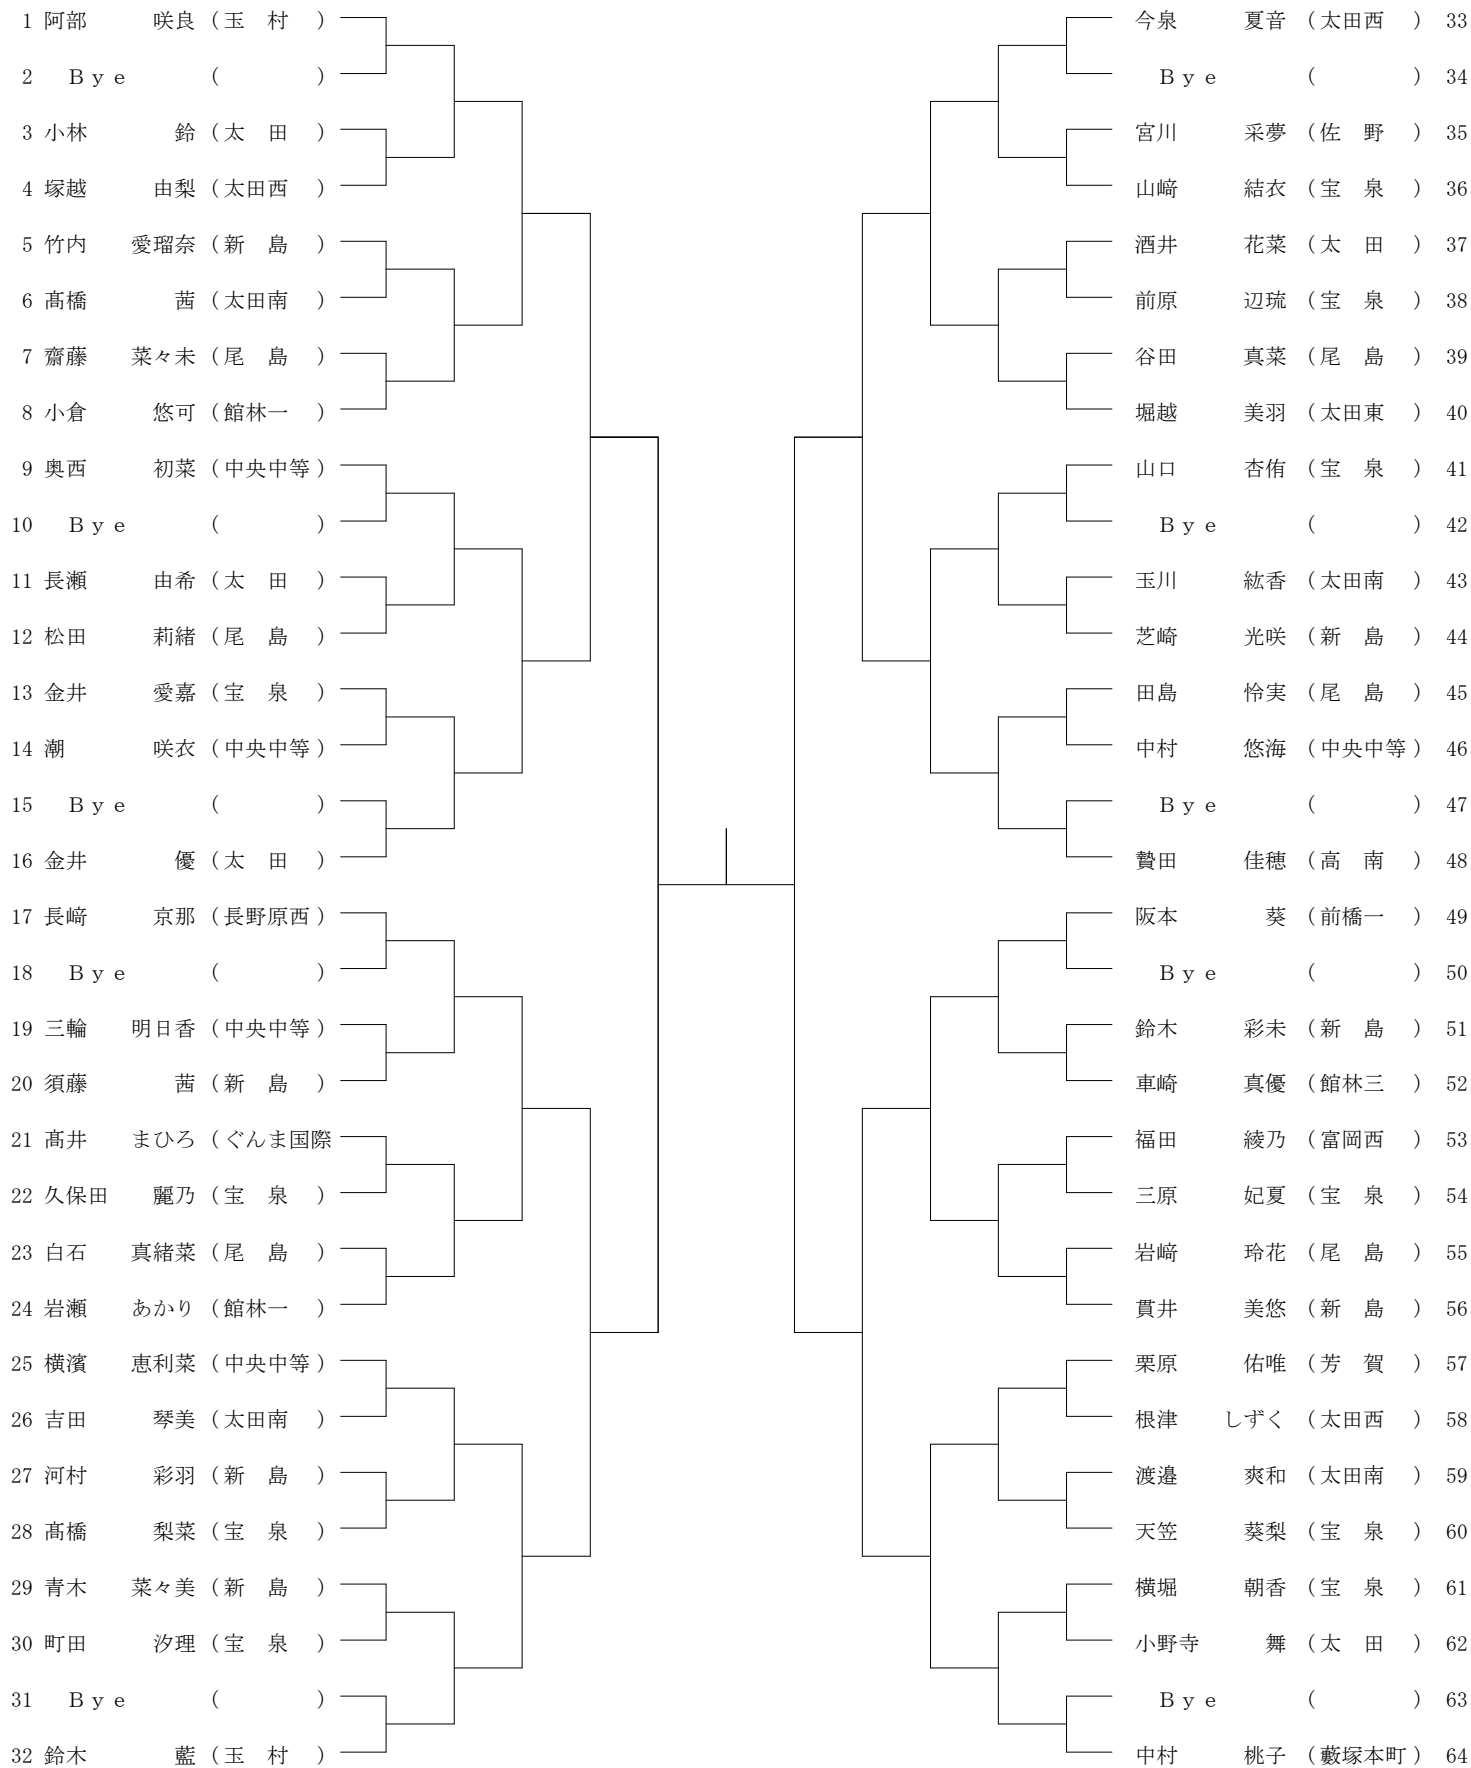

女子シングルス

[シード順位]

1	阿部 咲良	5-8 境	青葉	9-16 阪本	葵	9-16 白須	由唯
2	福井 順子	鈴木	藍	金井	優	長崎	京那
3-4	高橋 実穂	勝見	幸璃	田端	樹鈴	高橋	優芽
	今泉	夏音	中村	桃子	贅田	佳穂	茂木
							彩香