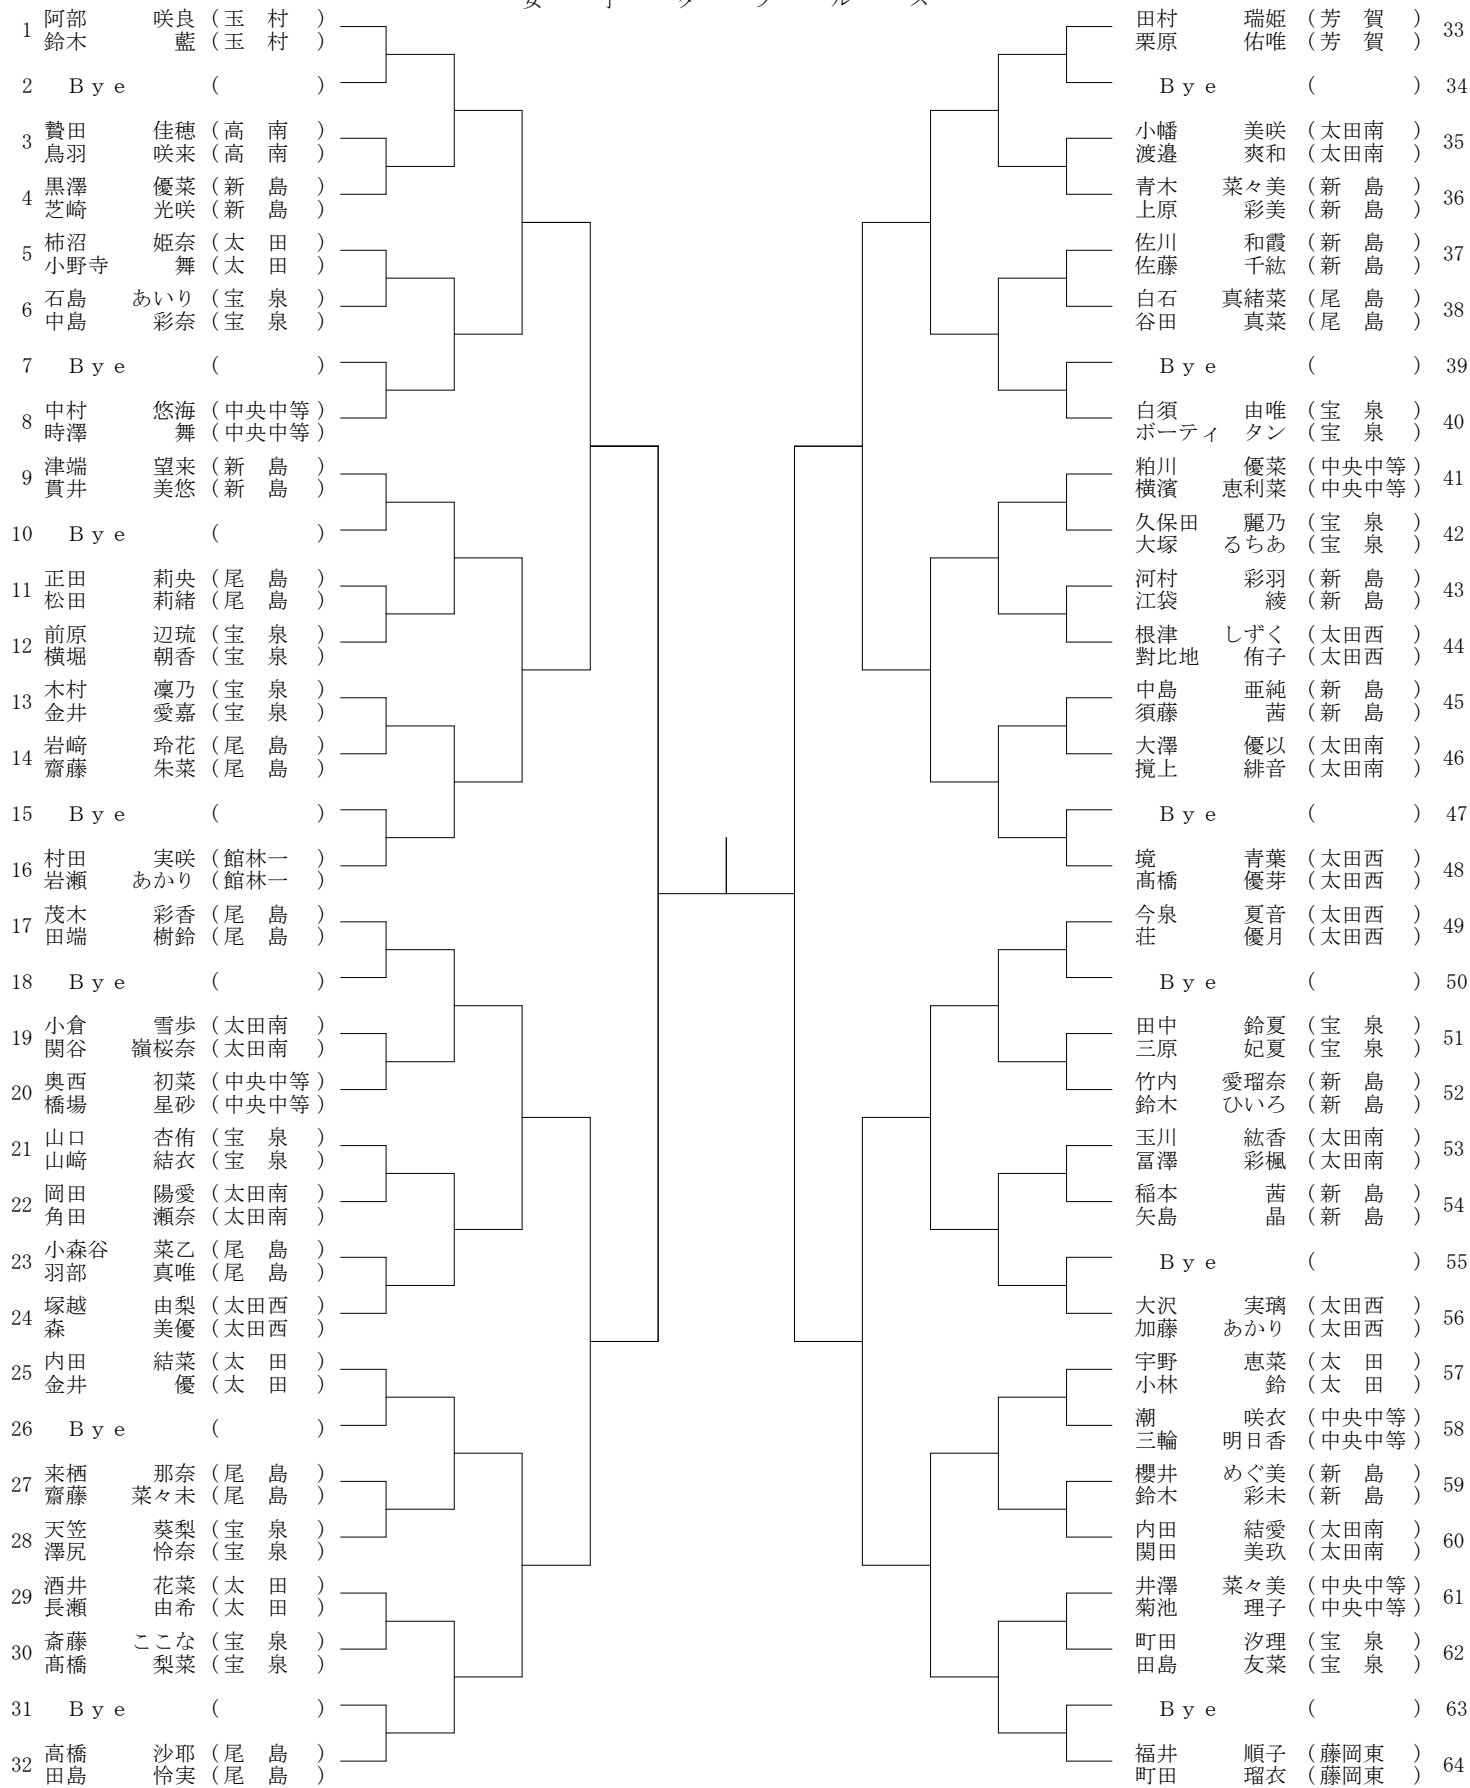

女子ダブルス

[シード順位]

1	阿部 咲良 (玉村)	鈴木 藍 (玉村)	5-8	田村 栗原	瑞姫 佑唯 (芳賀)	9-16	塚越 森	由梨 美優	9-16	宇野 小林	恵菜 鈴
2	福井 順子 (藤岡東)	町田 瑠衣 (藤岡東)		高橋 田島	沙耶 怜実 (尾島)		白須 ボーティ	由唯 タン (宝泉)		大沢 加藤	実璃 あかり (太田西)
3-4	茂木 彩香 (尾島)	田端 樹鈴 (尾島)		今泉 荘	夏音 優月 (太田西)		中村 時澤	悠海 舞 (中央中等)		津端 貫井	望来 美悠 (新島)
	境 青葉 (太田西)	高橋 優芽 (太田西)		村田 岩瀬	実咲 あかり (館林一)		粕川 横濱	優菜 恵利菜 (中央中等)		内田 金井	結菜 優 (太田)